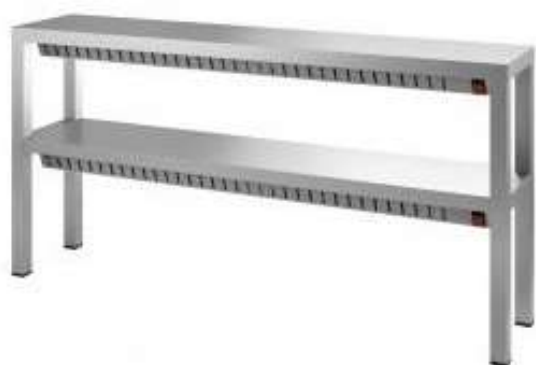

ÉTAGÈRE CHAUFFANTE EN HALOGENE 2 NIVEAUX

7452.0335

ÉTAGÈRE CHAUFFANTE EN HA...

€ 1310.00

SPÉCIFICATIONS

Numéro de l'article	7452.0335
Largeur (mm)	2000
Profondeur (mm)	300
Hauteur (mm)	650
Tension (Volt)	230
Puissance totale (kW)	6 x 0,35
Poids brut (kg) ⓘ	34